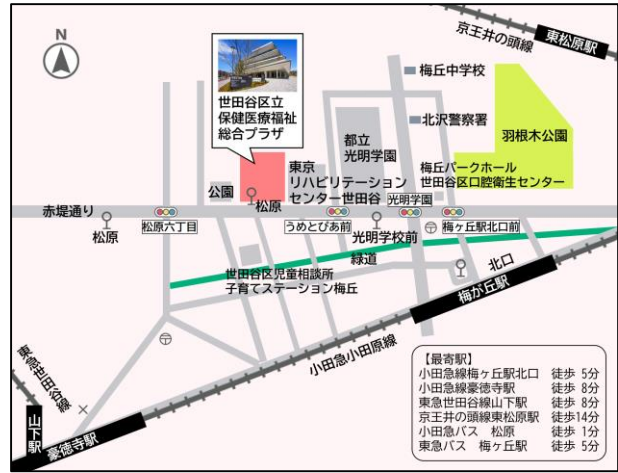

**総合プラザ1F案内窓口**

申込書の内容を案内窓口にてお伝えいただくか、または申込書をご記入の上、総合プラザ案内窓口へお出しください。

**イベント 大和田美帆コンサート&朗読会**

**日時 令和7年 2月 15日 (土)  
14:00開始 (13:30開場)**

**会場 世田谷区立保健医療福祉総合プラザ  
1F 研修室C  
(世田谷区松原6-37-10)**

**大和田美帆**

2003年にミュージカル「PURE LOVE」のヒロインでデビュー以来、舞台上で活躍。2024年6月まで1年間、舞台「ハリーポッターと呪いの子」でハリーの妻、ジニーポッター役でロングラン出演。長女出産後は「子どもが笑えば世界が笑うプロジェクト」を立ち上げ、音楽療法士の資格を活かし、こども病院や施設、こどもホスピスでの音楽活動を定期的に開催。2021年から、横浜こどもホスピスの応援アンバサダーを務める。