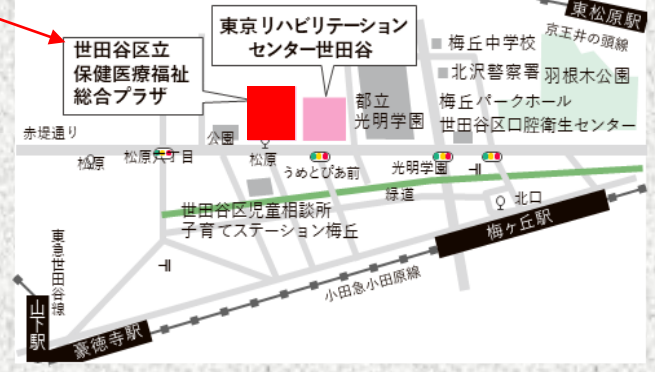

② 電話で申し込む

■お申し込みの際は、下記フォーム内容をお伝えください

電話番号：**03-6379-4301**まで

③ FAXで申し込む

- ◆お申し込みの際は、下記フォームに記入の上、下記の連絡先まで送信してください
- ◆予約完了のご連絡はいたしません、定員超過や中止の場合ご連絡いたします。

FAX番号：**03-6379-4305**まで